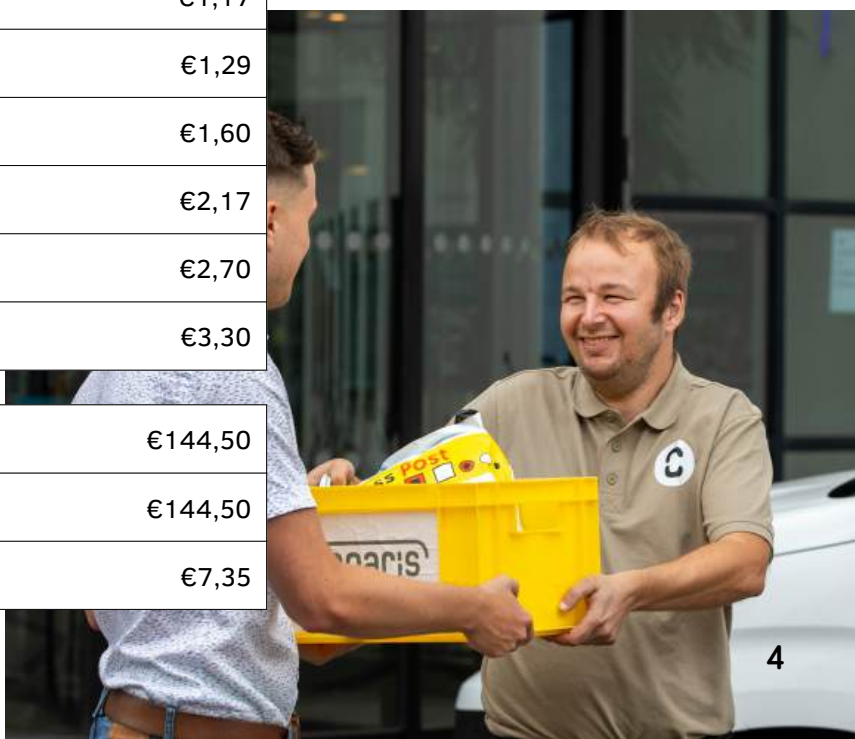

Tarieven 2025 Postbezorging via andere Business Post bedrijven

We hanteren de volgende tarieven voor partijenpost en gemengde post in gebieden waar we via andere Business Postbedrijven bezorgen.

	Partijenpost
Gemiddeld gewicht	
0-20	€0,62
20-30	€0,65
30-40	€0,68
40-50	€0,72
50-100	€0,89
100-350	€1,23
350-1000	€2,11
1000-2000	€2,53

	Gemengde post
Gemiddeld gewicht	
0-20	€0,88
20-30	€1,02
30-40	€1,17
40-50	€1,29
50-100	€1,60
100-350	€2,17
350-1000	€2,70
1000-2000	€3,30

Haal service	€144,50
Postbusservice -(breng service)	€144,50
Bovenstaande services per dag	€7,35

Voorwaarden partijenpost

- De poststukken hebben hetzelfde uiterlijk, dezelfde vorm en gewichtstrap
- Minimumorder: 150 stuks
- De zendingen hebben een maximale afmeting van 38 x 26,5 x 3,2 cm (formaat standaardbrievenbus of gewone brievenbus)
- Tarieven zijn exclusief btw

Voorwaarden gemengde post

- De poststukken hoeven niet dezelfde vorm, verpakking en gewichtstrap te hebben
- Minimum ordergrootte: € 10,00
- De zendingen hebben een maximale afmeting van 38 x 26,5 x 3,2 cm (formaat standaardbrievenbus)
- Tarieven zijn exclusief btw

Bezorgen via PostNL en DHL

Voor post buiten ons bezorggebied en dat van onze partners hanteren wij de reguliere tarieven van PostNL en DHL.